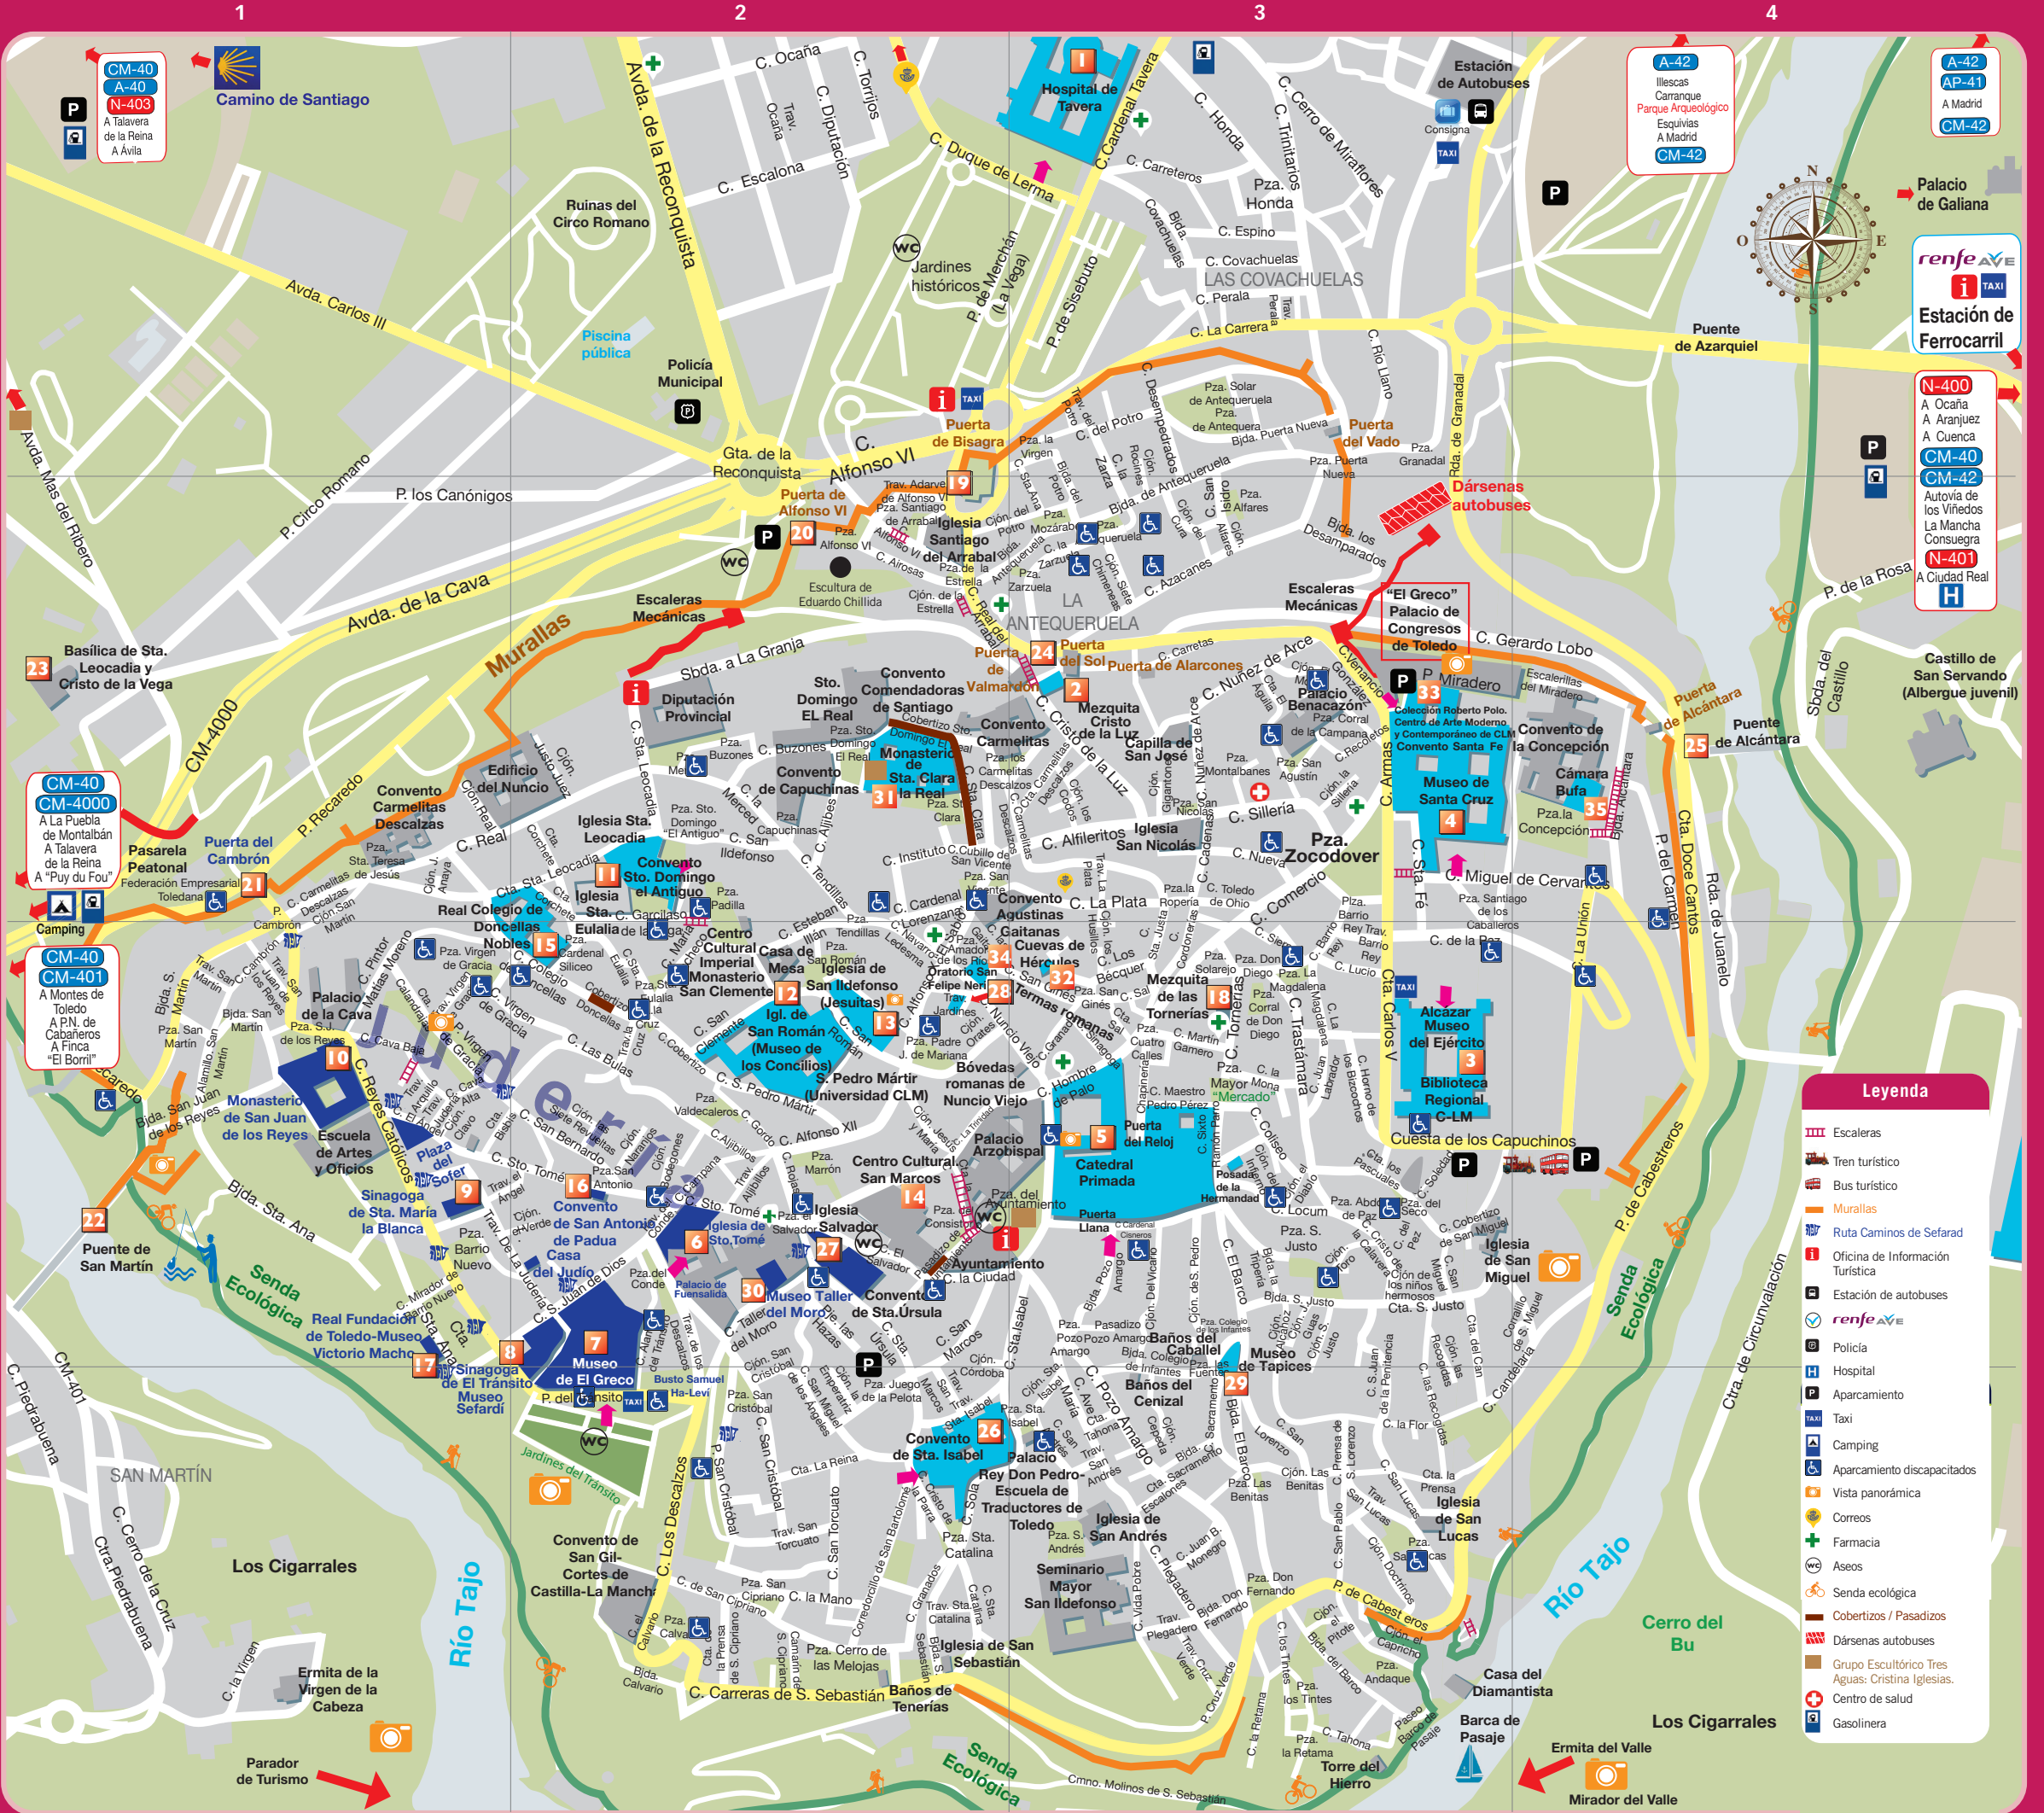

TOLEDO

Ser, Vivir, Compartir
tu Patrimonio Mundial

turismo.toledo.es
@toledoturismo

Legenda

- Escaleras
- Tren turístico
- Bus turístico
- Murallas
- Ruta Caminos de Sefarad
- Oficina de Información Turística
- Estación de autobuses
- renfe AVE
- Policia
- Hospital
- Aparcamiento
- Taxi
- Camping
- Aparcamiento discapacitados
- Vista panorámica
- Correos
- Farmacia
- Asesos
- Senda ecológica
- Cobertizos / Pasadizos
- Dársenas autobuses
- Grupo Escultórico Tres Aguas: Cristina Iglesias.
- Centro de salud
- Gasolinera

A-42
A Madrid
CM-42

renfe AVE
TAXI
Estación de Ferrocarril

N-400
A Ocaña
A Aranjuez
A Cuenca
CM-40
CM-42
Autovía de La Mancha
N-401
A Ciudad Real

CM-40
CM-4000
A La Puebla de Montalbán
A Talavera de la Reina
A "Puy du Fou"

CM-40
CM-401
A Montes de Toledo
A P.N. de Caballeros
A Finca "El Borral"

a
b
c
d